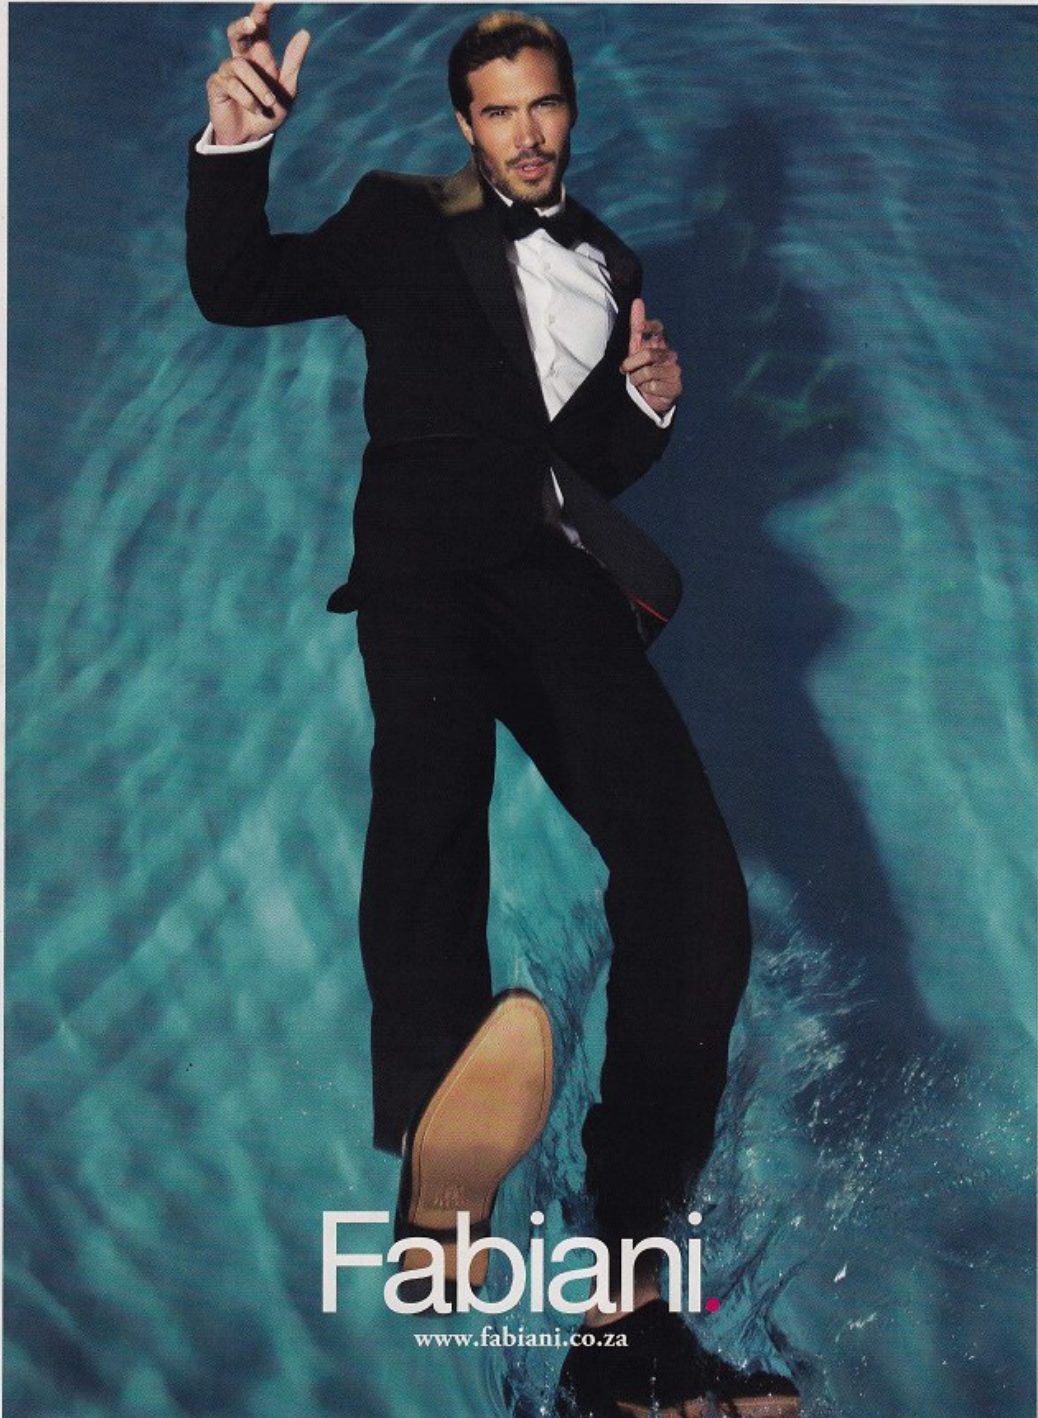

LUC DE LA MOTTE

height 6'1" · bust 40" · waist 32" · suit 50
shoes size 44 EU/13 US/10 UK · hair brown · eyes brown